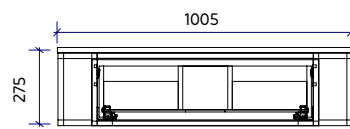

800 x 400 x 275
800 x 450 x 275

Authentic | Skandic

- 1 Schubfach
- U-Ausschnitt mittig
- Metallgestell schwarz pulverbeschichtet

1005 x 500 x 275

Authentic | Skandic

- 1 Schubfach
- U-Ausschnitt mittig
- Metallgestell schwarz pulverbeschichtet