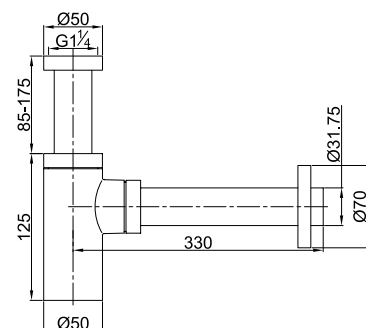

Siphon

Messing verchromt
Edelstahloptik
Schwarz matt

- DIN 32 (1 1/4") x ø 32 mm
- Langes Tauchrohr 180 mm