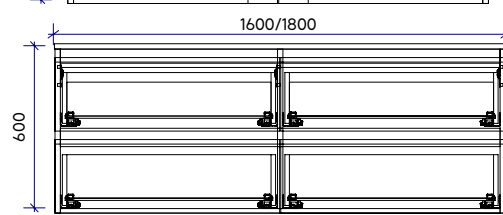

1400 x 500 x 500

Authentic | Skandic

- 4 Schubfächer
- Installationsschacht

1600 x 500 x 600
1800 x 500 x 600

Authentic | Skandic

- 4 Schubfächer

1600 x 500 x 600

Authentic | Skandic