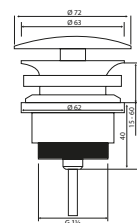

Ablaufventile

Messing verchromt
Edelstahl optik
Schwarz matt

- 60 mm Schaftlänge
- DIN Standard 1 1/4"
- Permanent geöffnet