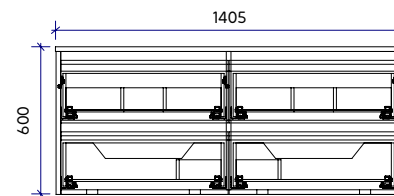

1205 x 460 x 600

Authentic | Skandic

- 2 Schubfächer
- HPL Deckplatte
- Oberes Schubfach mit U-Ausschnitt mittig

1405 x 515 x 600

Authentic | Skandic

- 4 Schubfächer
- HPL Deckplatte
- Obere Schubfächer mit U-Ausschnitt mittig