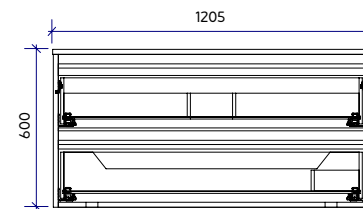

1205 x 460 x 600

Authentic | Skandic

- 2 Schubfächer
- HPL Deckplatte
- Oberes Schubfach mit U-Ausschnitt mittig