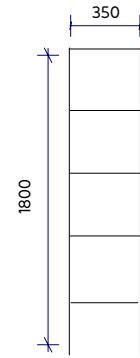

350 x 350 x 1800