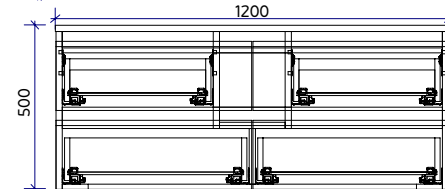

Authentic | Skandic

- 2 Schubfächer nebeneinander
- Installationsschacht

1200 x 450 x 300

Authentic | Skandic

- 2 Schubfächer nebeneinander
- Installationsschacht

1200 x 500 x 500

Authentic | Skandic

- 4 Schubfächer
- Installationsschacht
- Metallfüße 2er Set: 476 x 70 x 300