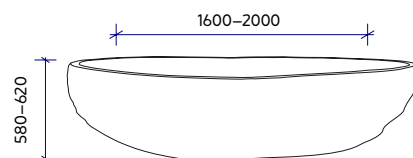

L 550 – 700
B 380 – 520
H 140 – 160

Grau

- Abfluss: 1 1/4 Zoll (mittig gebohrt)
- Bitte beachten Sie, dass es bei den verschließbaren Ventilen zum überlaufen kommen kann.

Acquastone Badewanne

L 1600 – 2000
B 800 – 1200
H 580 – 620