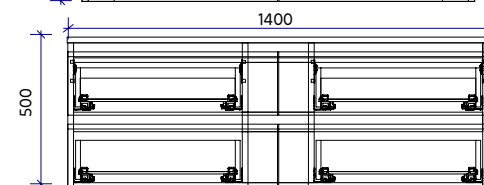

1400 x 500 x 500

Authentic | Skandic

- 4 Schubfächer
- Installationsschacht