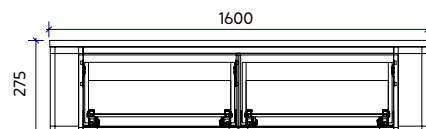

1600 x 500 x 275

Authentic | Skandic

- 2 Schubfächer
- Metallgestell schwarz pulverbeschichtet