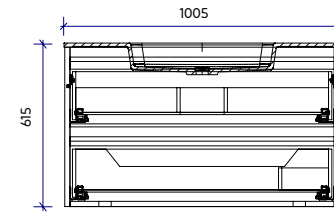

1005 x 460 x 615

Authentic | Skandic

- Mit integriertem Waschtisch aus Mineralguss in weiß-glänzend
- Beckenmulde 58 cm Breite x 27 cm Tiefe
- 2 Schubfächer
- Oberes Schubfach mit U-Ausschnitt mittig
- Ablaufventil nicht inkludiert