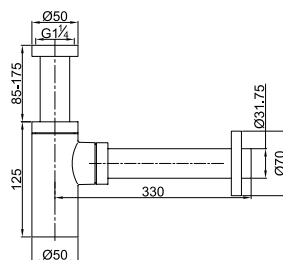

Siphon

Messing verchromt
Edelstahloptik
Schwarz matt

- DIN 32 (1 1/4") x ø 32 mm
- Langes Tauchrohr 180 mm