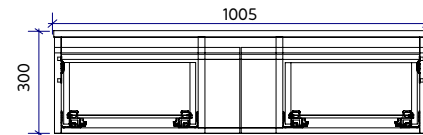

QR Code

600 x 350 x 300
600 x 420 x 300

Authentic | Skandic

- 1 Schubfach
- Schubfach mit U-Ausschnitt mittig

800 x 450 x 300

Authentic | Skandic

- 2 Schubfächer nebeneinander
- Installationsschacht

1005 x 450 x 300