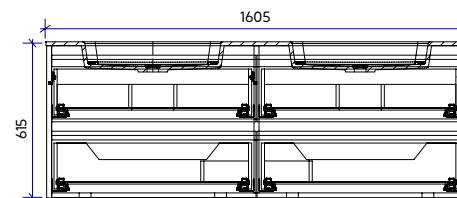

1605 x 515 x 615

Authentic | Skandic

- Mit integriertem Waschtisch aus Mineralguss in weiß-glänzend
- Beckenmulde 58 cm Breite x 27 cm Tiefe
- 4 Schubfächer
- Obere Schubfächer mit U-Ausschnitt mittig
- Ablaufventil nicht inkludiert