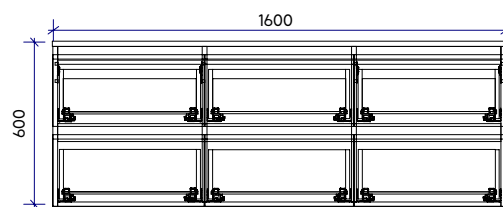

1400 x 500 x 500

Authentic | Skandic

- 4 Schubfächer
- Installationsschacht

1600 x 500 x 600
1800 x 500 x 600

Authentic | Skandic

- 4 Schubfächer

1600 x 500 x 600

Authentic | Skandic