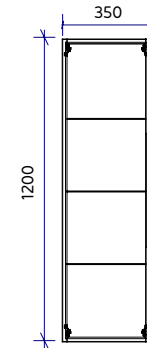

Fines

350 x 350 x 1200

Authentic | Skandic

- 1 Tür (Anschlag rechts oder links möglich)
- 3 Einlegeböden aus Glas
- Tür schließt mit Soft-Close