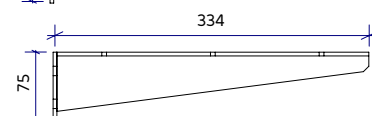

75 x 75 x 244

Schwarz matt

- Für Waschtischplatten bis zu einer Tiefe von 35 cm

75 x 75 x 284

- Für Waschtischplatten mit einer Tiefe von 35,1 bis zu 40 cm Tiefe

75 x 75 x 334

- Für Waschtischplatten mit einer Tiefe von 40,1 bis zu 45 cm Tiefe