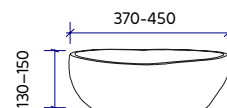

L 300 – 400
B 250 – 300
H 130 – 140

Grau

- Abfluss: 1 1/4 Zoll (mittig gebohrt)
- Bitte beachten Sie, dass es bei den verschließbaren Ventilen zum überlaufen kommen kann.

L 370 – 450
B 300 – 350
H 130 – 150