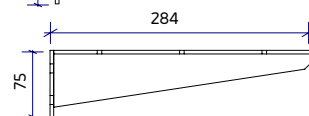

75 x 75 x 244

Schwarz matt

- Für Waschtischplatten bis zu einer Tiefe von 35 cm

75 x 75 x 284

- Für Waschtischplatten mit einer Tiefe von 35,1 bis zu 40 cm Tiefe

75 x 75 x 334

- Für Waschtischplatten mit einer Tiefe von 40,1 bis zu 45 cm Tiefe