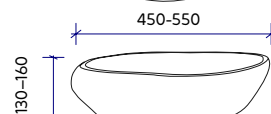

Grau

- Abfluss: 1 1/4 Zoll (mittig gebohrt)
- Bitte beachten Sie, dass es bei den verschließbaren Ventilen zum überlaufen kommen kann.