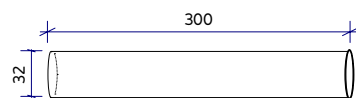

Messing verchromt
Edelstahloptik
Schwarz matt

- DIN 32 (1 1/4") x ø 32 mm
- Verlängertes Tauchrohr 30 cm