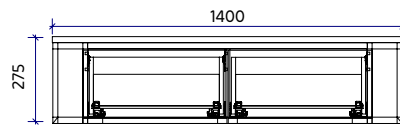

1200 x 500 x 275

Authentic | Skandic

- 1 Schubfach
- U-Ausschnitt mittig
- Metallgestell schwarz pulverbeschichtet

1400 x 500 x 275

Authentic | Skandic

- 2 Schubfächer
- Metallgestell schwarz pulverbeschichtet