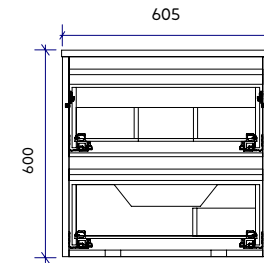

Serie**Größe**
in mm**Technische Zeichnung****Farbton****Ausstattung****QR Code**

Alpin-K2

605 x 460 x 600

Authentic | Skandic

- 2 Schubfächer
- HPL Deckplatte
- Oberes Schubfach mit U-Ausschnitt mittig

805 x 460 x 600