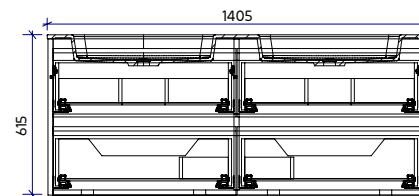

1405 x 515 x 615

Authentic | Skandic

- Mit integriertem Waschtisch aus Mineralguss in weiß-glänzend
- Beckenmulde 58 cm Breite x 27 cm Tiefe
- 4 Schubfächer
- Obere Schubfächer mit U-Ausschnitt mittig
- Ablaufventil nicht inkludiert