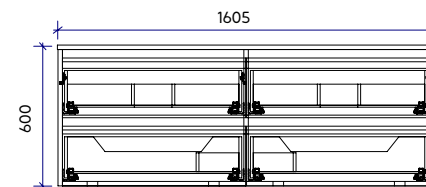

1605 x 515 x 600

Authentic | Skandic

- 4 Schubfächer
- HPL Deckplatte
- Obere Schubfächer mit U-Ausschnitt mittig