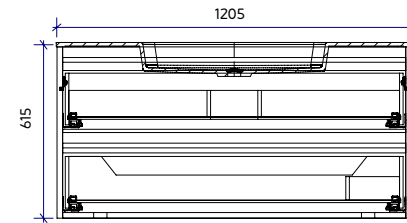

1205 x 460 x 615

Authentic | Skandic

- Mit integriertem Waschtisch aus Mineralguss in weiß-glänzend
- Beckenmulde 58 cm Breite x 27 cm Tiefe
- 2 Schubfächer
- Oberes Schubfach mit U-Ausschnitt mittig
- Ablaufventil nicht inkludiert