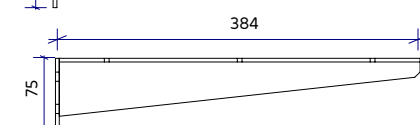

- Für Waschtischplatten mit einer Tiefe von 40,1 bis zu 45 cm Tiefe

75 x 75 x 384

- Für Waschtischplatten mit einer Tiefe von 45,1 bis zu 60 cm Tiefe
- Die Stahlkonsolen haben eine Traglast von ca. 133 kg (bei paarweiser Verwendung, bei gleichmäßiger Belastung (Flächenlast), bei sachgemäßer und zuverlässiger Befestigung an der Wand)
- TÜV zertifiziert