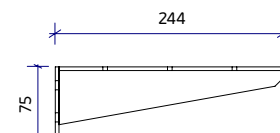

75 x 75 x 244

Schwarz matt

- Für Waschtischplatten bis zu einer Tiefe von 35 cm

75 x 75 x 284

- Für Waschtischplatten mit einer Tiefe von 35,1 bis zu 40 cm Tiefe

75 x 75 x 334

- Für Waschtischplatten mit einer Tiefe von 40,1 bis zu 45 cm Tiefe