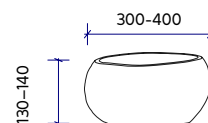

L 300 – 400
B 250 – 300
H 130 – 140

Grau

- Abfluss: 1 1/4 Zoll (mittig gebohrt)
- Bitte beachten Sie, dass es bei den verschließbaren Ventilen zum überlaufen kommen kann.

L 370 – 450
B 300 – 350
H 130 – 150