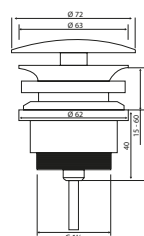

Ablaufventile

Messing verchromt
Edelstahl optik
Schwarz matt

- 60 mm Schaftlänge
- DIN Standard 1 1/4"
- Permanent geöffnet