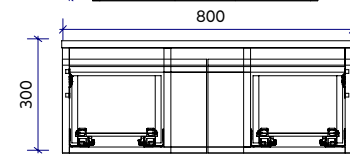

QR Code

600 x 350 x 300
600 x 420 x 300

Authentic | Skandic

- 1 Schubfach
- Schubfach mit U-Ausschnitt mittig

800 x 450 x 300

Authentic | Skandic

- 2 Schubfächer nebeneinander
- Installationsschacht

1005 x 450 x 300