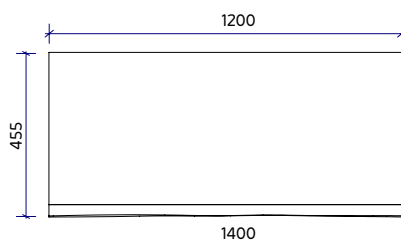

500 x 355 x 48
 600 x 405 x 48
 800 x 455 x 48
 1000 x 455 x 48
 1200 x 455 x 48
 1400 x 455 x 48
 1600 x 455 x 48

Beispiel:

Authentic | Skandic

- Massivholz 4,8 cm stark
- Waschtischplatte aus Wildeiche mit Baumkante
- Ausfräsung auf der Unterseite für unsichtbare Wandmontage