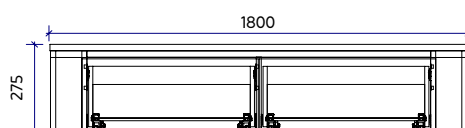

1600 x 500 x 275

Authentic | Skandic

- 2 Schubfächer
- Metallgestell schwarz pulverbeschichtet

1800 x 500 x 275

Authentic | Skandic

- 2 Schubfächer
- Metallgestell schwarz pulverbeschichtet

1400 x 500 x 419
1600 x 500 x 419
1800 x 500 x 419