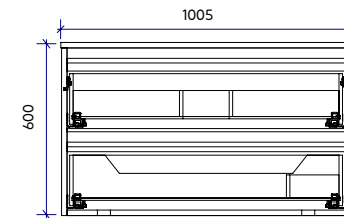

1005 x 460 x 600

Authentic | Skandic

- 2 Schubfächer
- HPL Deckplatte
- Oberes Schubfach mit U-Ausschnitt mittig