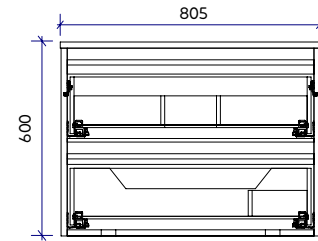

Serie**Größe**
in mm**Technische Zeichnung****Farbton****Ausstattung****QR Code**

Alpin-K2

605 x 460 x 600

Authentic | Skandic

- 2 Schubfächer
- HPL Deckplatte
- Oberes Schubfach mit U-Ausschnitt mittig

805 x 460 x 600