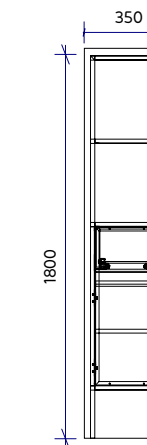

350 x 350 x 1800

Authentic | Skandic

- 2 offenen Fächern
- 1 Schubfach 1 Tür (unten)
- Metall schwarz pulverbeschichtet