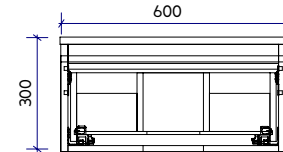

QR Code

600 x 350 x 300
600 x 420 x 300

Authentic | Skandic

- 1 Schubfach
- Schubfach mit U-Ausschnitt mittig

800 x 450 x 300

Authentic | Skandic

- 2 Schubfächer nebeneinander
- Installationsschacht

1005 x 450 x 300