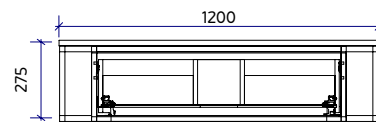

1200 x 500 x 275

Authentic | Skandic

- 1 Schubfach
- U-Ausschnitt mittig
- Metallgestell schwarz pulverbeschichtet