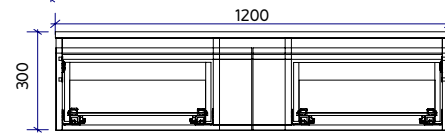

1200 x 450 x 300

Authentic | Skandic

- 2 Schubfächer nebeneinander
- Installationsschacht