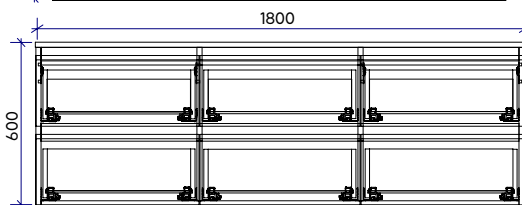

Authentic | Skandic

- 6 Schubfächer