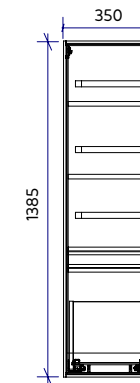

350 x 350 x 1385