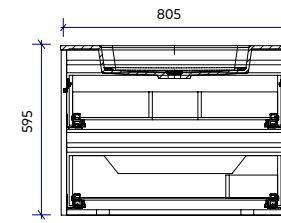

Serie

Größe
in mm

Technische Zeichnung

Farbton

Ausstattung

QR Code

Alpin Deep

805 x 460 x 595