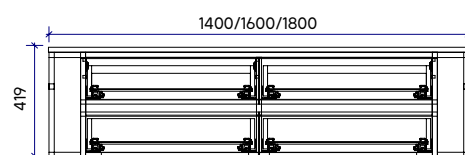

1600 x 500 x 275

Authentic | Skandic

- 2 Schubfächer
- Metallgestell schwarz pulverbeschichtet

1800 x 500 x 275

Authentic | Skandic

- 2 Schubfächer
- Metallgestell schwarz pulverbeschichtet

1400 x 500 x 419
1600 x 500 x 419
1800 x 500 x 419