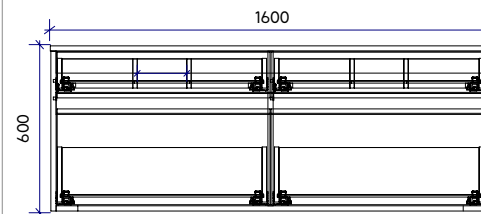

1400 x 500 x 600

Authentic | Skandic

- 4 Schubfächer
- Obere Schubfächer mit U-Ausschnitt mittig
- Installationsschacht

1600 x 500 x 600

Authentic | Skandic

- 4 Schubfächer
- Obere Schubfächer mit U-Ausschnitt mittig